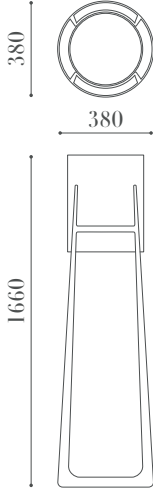

PRODUCT SPEC SHEET

1329 L2

ÖLÇÜLER / DIMENSIONS

MALZEMELER / MATERIALS

- Ahşap Gövde
Wood Body

BİTİŞ / FINISHES

- Yaş Boya
Waterborne Paint

ÖZELLİKLER / FEATURES

- PVC Kumaş Difüzör
PVC Fabric Diffuser

MONTAJ / MOUNTING

- Zemin
Floor

- E-27 Duy
E-27 Socket

Artwork Selection
LMP-SY/DZ

• Balıkhisar, Yıldırım Beyazıt Cd. No:84
06750 Akyurt - Ankara / Türkiye

• (+90 312) 444 0 528