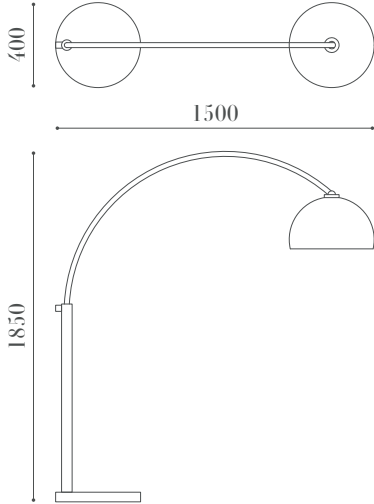

PRODUCT SPEC SHEET

1327 L

ÖLÇÜLER / DIMENSIONS

MALZEMELER / MATERIALS

- Metal & Mermer Gövde  
Metal & Marble Body

BİTİŞ / FINISHES

- Parlak Bitiş  
Shiny Polish

ÖZELLİKLER / FEATURES

- E-27 Duy  
E-27 Socket

MONTAJ / MOUNTING

- Zemin  
Floor

• Balıkhisar, Yıldırım Beyazıt Cd. No:84  
06750 Akyurt - Ankara / Türkiye

• (+90 312) 444 0 528

• info@lampart.com.tr

• www.lampart.com.tr