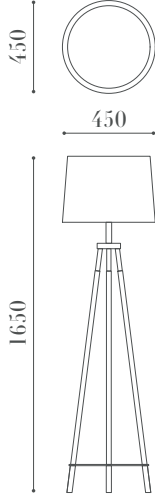

PRODUCT SPEC SHEET

1333 L

ÖLÇÜLER / DIMENSIONS

MALZEMELER / MATERIALS

- Metal Gövde
Metal Body

ÖZELLİKLER / FEATURES

- PVC Kumaş Difüzör
PVC Fabric Diffuser

- E-27 Duy
E-27 Socket