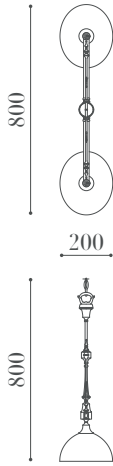

PRODUCT SPEC SHEET

1334 AV

ÖLÇÜLER / DIMENSIONS

MALZEMELER / MATERIALS

- Metal Gövde
Metal Body

ÖZELLİKLER / FEATURES

- Cam Difüzör
Glass Diffuser

- E-27 Duy
E-27 Socket

BİTİŞ / FINISHES

- Satine Bitiş
Satin Finish

MONTAJ / MOUNTING

- Tavan
Ceiling

● Pure Selection
LMP-SS/ST

● Balıkhisar, Yıldırım Beyazıt Cd. No:84
06750 Akyurt - Ankara / Türkiye

☎ (+90 312) 444 0 528

✉ info@lampart.com.tr