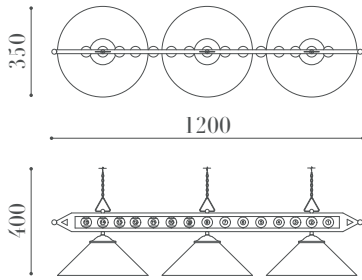

PRODUCT SPEC SHEET

1337 AV

ÖLÇÜLER / DIMENSIONS

MALZEMELER / MATERIALS

- Metal Gövde
Metal Body

BİTİŞ / FINISHES

- Elektrostatik Toz Boya
Electrostatic Powder Paint

ÖZELLİKLER / FEATURES