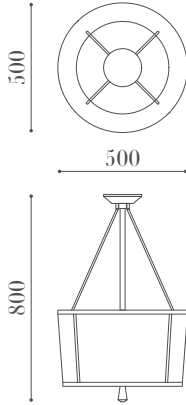

PRODUCT SPEC SHEET

1341 AV

ÖLÇÜLER / DIMENSIONS

MALZEMELER / MATERIALS

- Metal Gövde
Metal Body

ÖZELLİKLER / FEATURES

- PVC Difüzör
PVC Diffuser

- E-27 Duy
E-27 Socket