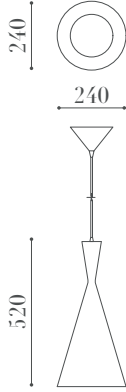

PRODUCT SPEC SHEET

1348 AV

ÖLÇÜLER / DIMENSIONS

MALZEMELER / MATERIALS

- Alüminyum Gövde
Aluminium Body

BİTİŞ / FINISHES

- Elektrostatik Toz Boya
Electrostatic Powder Paint

ÖZELLİKLER / FEATURES

- E-27 Duy
E-27 Socket

MONTAJ / MOUNTING

- Tavan
Ceiling

Artwork Selection
LMP-SY/TEX

• Balıkhisar, Yıldırım Beyazıt Cd. No:84
06750 Akyurt - Ankara / Türkiye

• (+90 312) 444 0 528

• info@lampart.com.tr

• www.lampart.com.tr