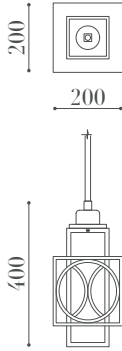

PRODUCT SPEC SHEET

1347 AV

ÖLÇÜLER / DIMENSIONS

MALZEMELER / MATERIALS

- Metal Gövde
Metal Body

ÖZELLİKLER / FEATURES

- PVC Difüzör
PVC Diffuser

- E-27 Duy
E-27 Socket