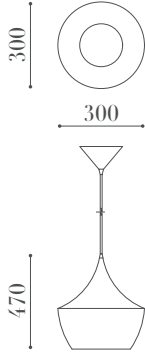

PRODUCT SPEC SHEET

1349 AV

ÖLÇÜLER / DIMENSIONS

MALZEMELER / MATERIALS

- Alüminyum Gövde
Aluminium Body

BİTİŞ / FINISHES

- Elektrostatik Toz Boya
Electrostatic Powder Paint

ÖZELLİKLER / FEATURES

- E-27 Duy
E-27 Socket

MONTAJ / MOUNTING

- Tavan
Ceiling

Artwork Selection
LMP-SY/TEX

• Balıkhisar, Yıldırım Beyazıt Cd. No:84
06750 Akyurt - Ankara / Türkiye

• (+90 312) 444 0 528

• info@lampart.com.tr

• www.lampart.com.tr