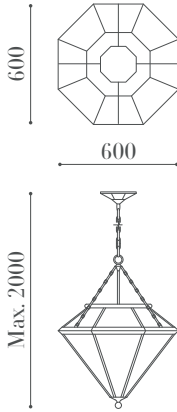

PRODUCT SPEC SHEET

1353 AV

ÖLÇÜLER / DIMENSIONS

MALZEMELER / MATERIALS

- Metal Gövde
Metal Body

BİTİŞ / FINISHES

- Elektrostatik Toz Boya
Electrostatic Powder Paint

ÖZELLİKLER / FEATURES