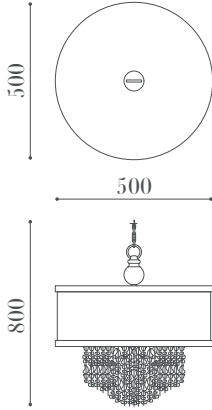

PRODUCT SPEC SHEET

1354 AV

ÖLÇÜLER / DIMENSIONS

MALZEMELER / MATERIALS

- Metal Gövde
Metal Body

BİTİŞ / FINISHES

- Parlak Bitiş
Shiny Polish

ÖZELLİKLER / FEATURES

- PVC Kumaş Difüzör
PVC Fabric Diffuser
- Dekoratif Kristal Aksesuar
Decorative Crystal Accessories

MONTAJ / MOUNTING

- Tavan
Ceiling

- E-27 Duy
E-27 Socket

Pure Selection
LMP-SS/SH

• Balıkhisar, Yıldırım Beyazıt Cd. No:84
06750 Akyurt - Ankara / Türkiye