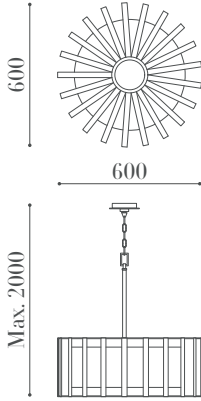

PRODUCT SPEC SHEET

1357 AV

ÖLÇÜLER / DIMENSIONS

MALZEMELER / MATERIALS

- Metal Gövde
Metal Body

ÖZELLİKLER / FEATURES

- PVC Difüzör
PVC Diffuser

- E-27 Duy
E-27 Socket