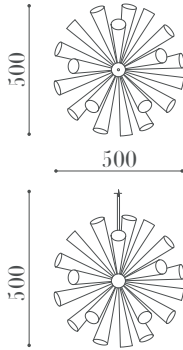

PRODUCT SPEC SHEET

1358 AV

ÖLÇÜLER / DIMENSIONS

MALZEMELER / MATERIALS

- Metal Gövde
Metal Body

BİTİŞ / FINISHES

- Elektrostatik Toz Boya
Electrostatic Powder Paint

ÖZELLİKLER / FEATURES