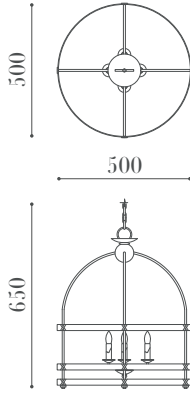

PRODUCT SPEC SHEET

1366 AV

ÖLÇÜLER / DIMENSIONS

MALZEMELER / MATERIALS

- Metal Gövde
Metal Body

BİTİŞ / FINISHES

- Elektrostatik Toz Boya
Electrostatic Powder Paint

ÖZELLİKLER / FEATURES

- E-14 Duy
E-14 Socket

MONTAJ / MOUNTING

- Tavan
Ceiling

Artwork Selection
LMP - ALT / PT

• Balıkhisar, Yıldırım Beyazıt Cd. No:84
06750 Akyurt - Ankara / Türkiye

• (+90 312) 444 0 528

• info@lampart.com.tr