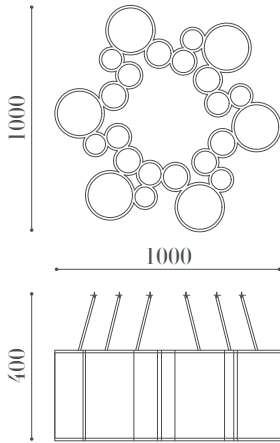

PRODUCT SPEC SHEET

1372 AV

ÖLÇÜLER / DIMENSIONS

MALZEMELER / MATERIALS

- Metal Gövde
Metal Body

ÖZELLİKLER / FEATURES

- PVC Difüzör
PVC Diffuser

- E-27 Duy
E-27 Socket