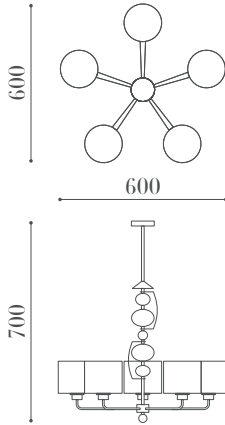

PRODUCT SPEC SHEET

1381 AV

ÖLÇÜLER / DIMENSIONS

MALZEMELER / MATERIALS

- Metal Gövde
Metal Body

BİTİŞ / FINISHES

- Parlak Bitiş
Shiny Polish

ÖZELLİKLER / FEATURES