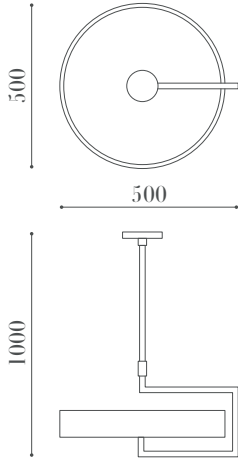

PRODUCT SPEC SHEET

1386 AV

ÖLÇÜLER / DIMENSIONS

MALZEMELER / MATERIALS

- Metal Gövde
Metal Body

ÖZELLİKLER / FEATURES

- PVC Kumaş Difüzör
PVC Fabric Diffuser

- E-27 Duy
E-27 Socket