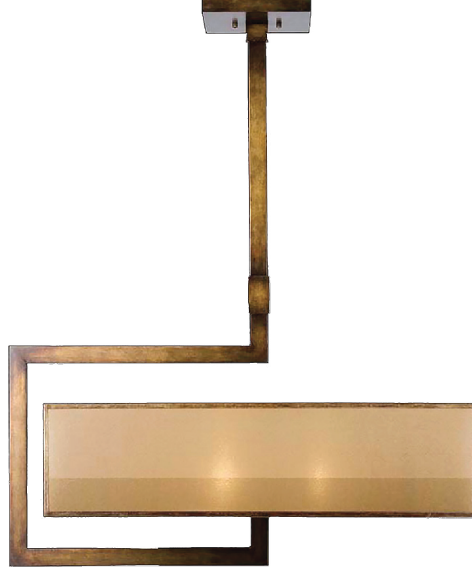

PRODUCT SPEC SHEET

1386 AV

ÖLÇÜLER / DIMENSIONS

MALZEMELER / MATERIALS

- Metal Gövde
Metal Body

ÖZELLİKLER / FEATURES

- PVC Kumaş Difüzör
PVC Fabric Diffuser

- E-27 Duy
E-27 Socket

BİTİŞ / FINISHES

- Elektrostatik Toz Boya
Electrostatic Powder Paint

MONTAJ / MOUNTING

- Tavan
Ceiling

 Artwork Selection
LMP - ALT / PT

• Balıkhisar, Yıldırım Beyazıt Cd. No:84
06750 Akyurt - Ankara / Türkiye