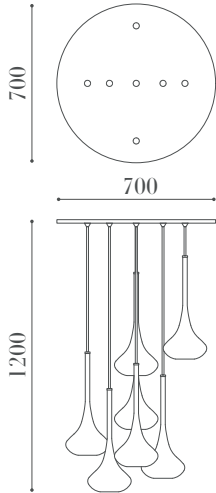

PRODUCT SPEC SHEET

1390 AV

ÖLÇÜLER / DIMENSIONS

MALZEMELER / MATERIALS

- Metal Gövde
Metal Body

BİTİŞ / FINISHES

- Parlak Bitiş
Shiny Polish

ÖZELLİKLER / FEATURES

- Dekoratif Cam Aksesuar
Decorative Glass Accessories

MONTAJ / MOUNTING

- Tavan
Ceiling

- E-14 Duy
E-14 Socket

Pure Selection
LMP-SS/SH

• Balıkhisar, Yıldırım Beyazıt Cd. No:84
06750 Akyurt - Ankara / Türkiye