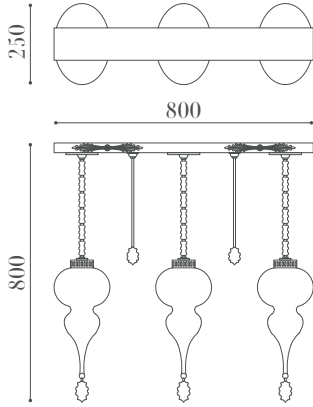

PRODUCT SPEC SHEET

1391 AV

ÖLÇÜLER / DIMENSIONS

MALZEMELER / MATERIALS

- Metal Gövde
Metal Body

BİTİŞ / FINISHES

- Eskitme Bitiş
Antique Finish

ÖZELLİKLER / FEATURES

- Dekoratif Cam Aksesuar
Decorative Glass Accessories

MONTAJ / MOUNTING

- Tavan
Ceiling

- E-14 Duy
E-14 Socket

 Pure Selection
LMP - BR / AN

• Balıkhisar, Yıldırım Beyazıt Cd. No:84
06750 Akyurt - Ankara / Türkiye