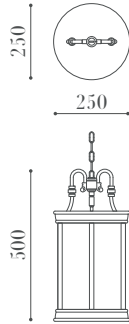

PRODUCT SPEC SHEET

1393 AV

ÖLÇÜLER / DIMENSIONS

MALZEMELER / MATERIALS

- Metal Gövde
Metal Body

BİTİŞ / FINISHES

- Parlak Bitiş
Shiny Polish

ÖZELLİKLER / FEATURES