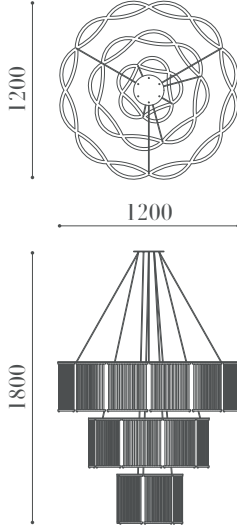

PRODUCT SPEC SHEET

1418 AV

ÖLÇÜLER / DIMENSIONS

MALZEMELER / MATERIALS

- Metal & Paslanmaz Gövde
Metal & Stainless Steel Body

BİTİŞ / FINISHES

- Parlak Bitiş
Shiny Polish

ÖZELLİKLER / FEATURES

- Dekoratif Cam Çubuklar
Decorative Glass Sticks

MONTAJ / MOUNTING

- Tavan
Ceiling

- E-27 Duy
E-27 Socket

Pure Selection
LMP-SS/SH

• Balıkhisar, Yıldırım Beyazıt Cd. No:84
06750 Akyurt - Ankara / Türkiye

• (+90 312) 444 0 528