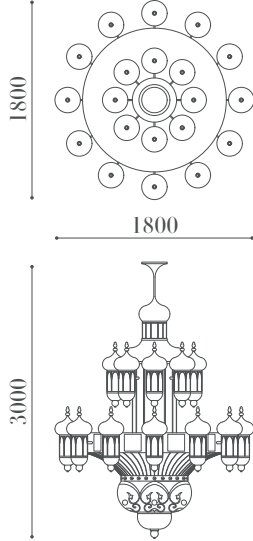

PRODUCT SPEC SHEET

1419 AV

ÖLÇÜLER / DIMENSIONS

MALZEMELER / MATERIALS

- Metal Gövde
Metal Body

BİTİŞ / FINISHES

- Parlak Bitiş
Shiny Polish

ÖZELLİKLER / FEATURES