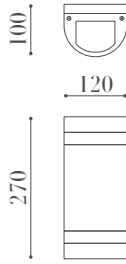

PRODUCT SPEC SHEET

1444 AP

ÖLÇÜLER / DIMENSIONS

MALZEMELER / MATERIALS

- Alüminyum Gövde
Aluminium Body

BİTİŞ / FINISHES

- Elektrostatik Toz Boya
Electrostatic Powder Paint

ÖZELLİKLER / FEATURES