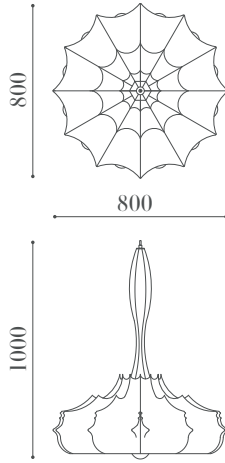

PRODUCT SPEC SHEET

1423 AV

ÖLÇÜLER / DIMENSIONS

MALZEMELER / MATERIALS

- Metal Gövde
Metal Body

ÖZELLİKLER / FEATURES

- Germe Kumaş Difüzör
Stretched Fabric Diffuser
- Dekoratif Cam Aksesuar
Decorative Glass Accessory