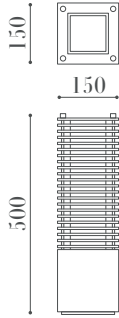

PRODUCT SPEC SHEET

1446 B

ÖLÇÜLER / DIMENSIONS

MALZEMELER / MATERIALS

- Alüminyum Gövde
Aluminium Body

BİTİŞ / FINISHES

- Elektrostatik Toz Boya
Electrostatic Powder Paint

ÖZELLİKLER / FEATURES