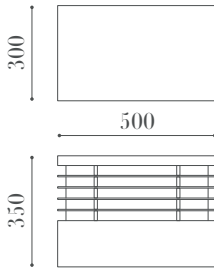

PRODUCT SPEC SHEET

1446 B2

ÖLÇÜLER / DIMENSIONS

MALZEMELER / MATERIALS

- Alüminyum Gövde
Aluminium Body

BİTİŞ / FINISHES

- Elektrostatik Toz Boya
Electrostatic Powder Paint

ÖZELLİKLER / FEATURES