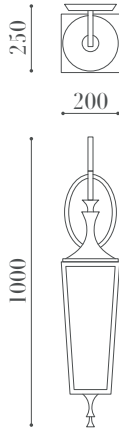

PRODUCT SPEC SHEET

1448 AP

ÖLÇÜLER / DIMENSIONS

MALZEMELER / MATERIALS

- Alüminyum Gövde
Aluminium Body

ÖZELLİKLER / FEATURES

- Cam Difüzör
Glass Diffuser

- E-14 Duy
E-14 Socket

BİTİŞ / FINISHES

- Elektrostatik Toz Boya
Electrostatic Powder Paint

MONTAJ / MOUNTING

- Duvar
Wall

• Balıkhisar, Yıldırım Beyazıt Cd. No:84
06750 Akyurt - Ankara / Türkiye

• (+90 312) 444 0 528

• info@lampart.com.tr