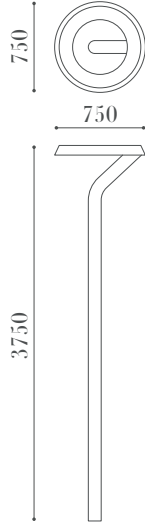

PRODUCT SPEC SHEET

1454 AD

ÖLÇÜLER / DIMENSIONS

MALZEMELER / MATERIALS

- Alüminyum Gövde
Aluminium Body

BİTİŞ / FINISHES

- Elektrostatik Toz Boya
Electrostatic Powder Paint

ÖZELLİKLER / FEATURES