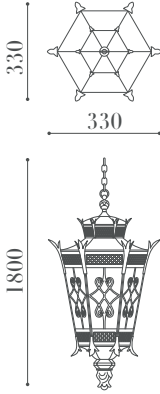

PRODUCT SPEC SHEET

1456 S

ÖLÇÜLER / DIMENSIONS

MALZEMELER / MATERIALS

- Alüminyum Gövde
Aluminium Body

ÖZELLİKLER / FEATURES

- Cam Difüzör
Glass Diffuser

- E-27 Duy
E-27 Socket