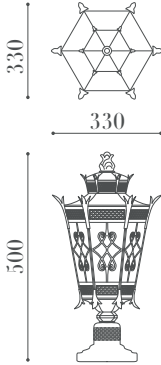

PRODUCT SPEC SHEET

1456 B

ÖLÇÜLER / DIMENSIONS

MALZEMELER / MATERIALS

- Alüminyum Gövde
Aluminium Body

BİTİŞ / FINISHES

- Elektrostatik Toz Boya
Electrostatic Powder Paint

ÖZELLİKLER / FEATURES

- Cam Difüzör
Glass Diffuser

MONTAJ / MOUNTING

- Duvar Üstü
Wall Top

- E-27 Duy
E-27 Socket

Artwork Selection
LMP-SY/PT

• Balıkhisar, Yıldırım Beyazıt Cd. No:84
06750 Akyurt - Ankara / Türkiye

• (+90 312) 444 0 528