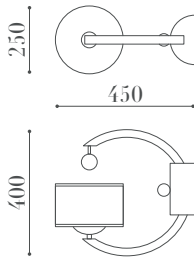

PRODUCT SPEC SHEET

2100 AP

ÖLÇÜLER / DIMENSIONS

MALZEMELER / MATERIALS

- Metal Gövde
Metal Body

BİTİŞ / FINISHES

- Eskiye Bitiş
Antique Finish

ÖZELLİKLER / FEATURES