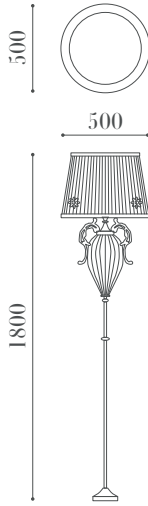

PRODUCT SPEC SHEET

2102 L

ÖLÇÜLER / DIMENSIONS

MALZEMELER / MATERIALS

- Metal Gövde
Metal Body

BİTİŞ / FINISHES

- Eskieme Bitiş
Antique Finish

ÖZELLİKLER / FEATURES

- Kumaş Difüzör
Fabric Diffuser
- Cam Aksesuar
Glass Accessories

MONTAJ / MOUNTING

- Zemin
Floor

- E-27 Duy
E-27 Socket

• Balıkhisar, Yıldırım Beyazıt Cd. No:84
06750 Akyurt - Ankara / Türkiye

• (+90 312) 444 0 528