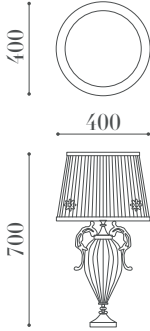

PRODUCT SPEC SHEET

2102 ML

ÖLÇÜLER / DIMENSIONS

MALZEMELER / MATERIALS

- Metal Gövde
Metal Body

BİTİŞ / FINISHES

- Eskitme Bitiş
Antique Finish

ÖZELLİKLER / FEATURES