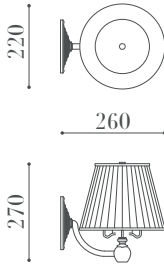

PRODUCT SPEC SHEET

2106 AP

ÖLÇÜLER / DIMENSIONS

MALZEMELER / MATERIALS

- Metal Gövde
Metal Body

BİTİŞ / FINISHES

- Eskitme Bitiş
Antique Finish

ÖZELLİKLER / FEATURES