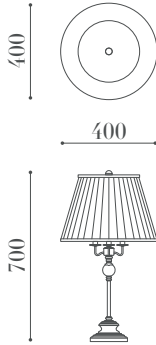

PRODUCT SPEC SHEET

2106 ML

ÖLÇÜLER / DIMENSIONS

MALZEMELER / MATERIALS

- Metal Gövde
Metal Body

BİTİŞ / FINISHES

- Eskieme Bitiş
Antique Finish

ÖZELLİKLER / FEATURES