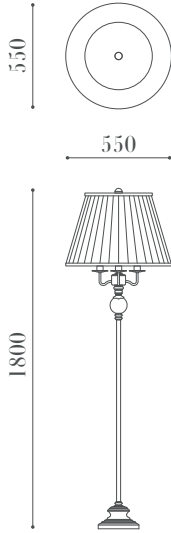

PRODUCT SPEC SHEET

2106 L

ÖLÇÜLER / DIMENSIONS

MALZEMELER / MATERIALS

- Metal Gövde
Metal Body

BİTİŞ / FINISHES

- Eskitme Bitiş
Antique Finish

ÖZELLİKLER / FEATURES