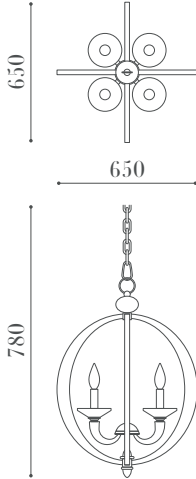

PRODUCT SPEC SHEET

2111 AV

ÖLÇÜLER / DIMENSIONS

MALZEMELER / MATERIALS

- Metal Gövde
Metal Body

BİTİŞ / FINISHES

- Elektrostatik Toz Boya
Electrostatic Powder Paint

ÖZELLİKLER / FEATURES

- E-14 Duy
E-14 Socket

MONTAJ / MOUNTING

- Tavan
Ceiling

Artwork Selection
LMP - MS / SSL

• Balıkhisar, Yıldırım Beyazıt Cd. No:84
06750 Akyurt - Ankara / Türkiye

• (+90 312) 444 0 528

• info@lampart.com.tr