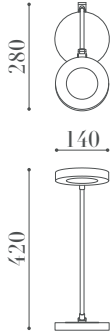

PRODUCT SPEC SHEET

2109 ML

ÖLÇÜLER / DIMENSIONS

MALZEMELER / MATERIALS

- Metal Gövde
Metal Body

BİTİŞ / FINISHES

- Elektrostatik Toz Boya
Electrostatic Powder Paint

ÖZELLİKLER / FEATURES

- Hareketli Başlık
Moving Head

MONTAJ / MOUNTING

- Masa Üstü
Table Top

- High Power LED

Artwork Selection
LMP-SY/DZ

• Balıkhisar, Yıldırım Beyazıt Cd. No:84
06750 Akyurt - Ankara / Türkiye

• (+90 312) 444 0 528