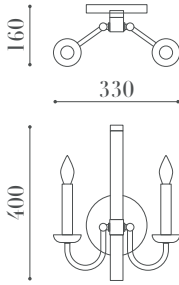

PRODUCT SPEC SHEET

2118 AP2

ÖLÇÜLER / DIMENSIONS

MALZEMELER / MATERIALS

- Metal & Ahşap Gövde
Metal & Wood Body

BİTİŞ / FINISHES

- Elektrostatik Toz Boya
Electrostatic Powder Paint

ÖZELLİKLER / FEATURES