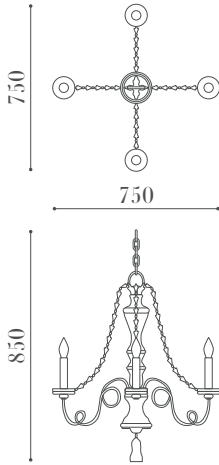

PRODUCT SPEC SHEET

2118 AV

ÖLÇÜLER / DIMENSIONS

MALZEMELER / MATERIALS

- Metal & Ahşap Gövde
Metal & Wood Body

BİTİŞ / FINISHES

- Elektrostatik Toz Boya
Electrostatic Powder Paint

ÖZELLİKLER / FEATURES

- E-14 Duy
E-14 Socket

MONTAJ / MOUNTING

- Tavan
Ceiling

Artwork Selection
LMP-SY/TEX

• Balıkhisar, Yıldırım Beyazıt Cd. No:84
06750 Akyurt - Ankara / Türkiye

• (+90 312) 444 0 528

• info@lampart.com.tr

• www.lampart.com.tr