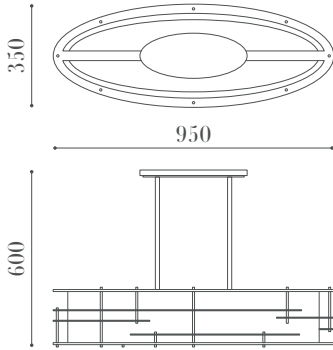

PRODUCT SPEC SHEET

2122 AV2

ÖLÇÜLER / DIMENSIONS

MALZEMELER / MATERIALS

- Metal Gövde
Metal Body

BİTİŞ / FINISHES

- Elektrostatik Toz Boya
Electrostatic Powder Paint

ÖZELLİKLER / FEATURES