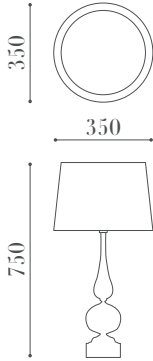

PRODUCT SPEC SHEET

2131 A

ÖLÇÜLER / DIMENSIONS

MALZEMELER / MATERIALS

- Metal & Cam Gövde
Metal & Glass Body

BİTİŞ / FINISHES

- Parlak Bitiş
Shiny Polish

ÖZELLİKLER / FEATURES

- PVC Kumaş Difüzör
PVC Fabric Diffuser

MONTAJ / MOUNTING

- Masa Üstü
Table Top

- E-27 Duy
E-27 Socket

• Balıkhisar, Yıldırım Beyazıt Cd. No:84
06750 Akyurt - Ankara / Türkiye

• (+90 312) 444 0 528

• info@lampart.com.tr