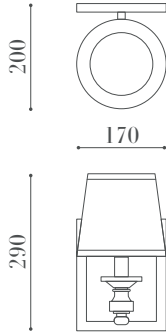

PRODUCT SPEC SHEET

2133 AP

ÖLÇÜLER / DIMENSIONS

MALZEMELER / MATERIALS

- Metal & Mermer Gövde
Metal & Marble Body

BİTİŞ / FINISHES

- Parlak Bitiş
Shiny Polish

ÖZELLİKLER / FEATURES

- PVC Kumaş Difüzör
PVC Fabric Diffuser

MONTAJ / MOUNTING

- Duvar
Wall

- E-27 Duy
E-27 Socket

• Balıkhisar, Yıldırım Beyazıt Cd. No:84
06750 Akyurt - Ankara / Türkiye

• (+90 312) 444 0 528

• info@lampart.com.tr