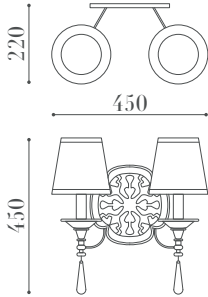

PRODUCT SPEC SHEET

2142 AP

ÖLÇÜLER / DIMENSIONS

MALZEMELER / MATERIALS

- Metal Gövde
Metal Body

BİTİŞ / FINISHES

- Elektrostatik Toz Boya
Electrostatic Powder Paint

ÖZELLİKLER / FEATURES