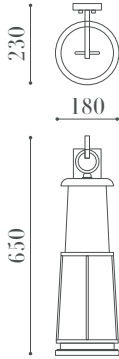

PRODUCT SPEC SHEET

2140 AP

ÖLÇÜLER / DIMENSIONS

MALZEMELER / MATERIALS

- Alüminyum Gövde
Aluminium Body

ÖZELLİKLER / FEATURES

- Cam Difüzör
Glass Diffuser

- E-14 Duy
E-14 Socket

BİTİŞ / FINISHES

- Elektrostatik Toz Boya
Electrostatic Powder Paint

MONTAJ / MOUNTING

- Duvar
Wall

Artwork Selection
LMP-SY/TEX

• Balıkhisar, Yıldırım Beyazıt Cd. No:84
06750 Akyurt - Ankara / Türkiye

• (+90 312) 444 0 528