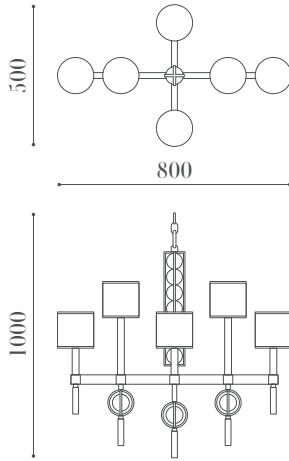

PRODUCT SPEC SHEET

2150 AV1

ÖLÇÜLER / DIMENSIONS

MALZEMELER / MATERIALS

- Metal Gövde
Metal Body

BİTİŞ / FINISHES

- Elektrostatik Toz Boya
Electrostatic Powder Paint

ÖZELLİKLER / FEATURES

- PVC Kumaş Difüzör
PVC Fabric Diffuser
- Dekoratif Cam Aksesuar
Decorative Glass Accessories

MONTAJ / MOUNTING

- Tavan
Ceiling

- E-14 Duy
E-14 Socket

Artwork Selection
LMP - GLD / SSL

• Balıkhisar, Yıldırım Beyazıt Cd. No:84
06750 Akyurt - Ankara / Türkiye