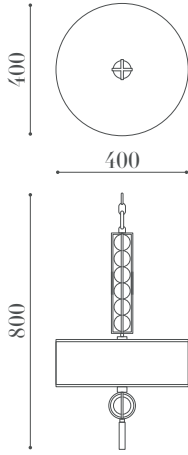

PRODUCT SPEC SHEET

2150 AV2

ÖLÇÜLER / DIMENSIONS

MALZEMELER / MATERIALS

- Metal Gövde
Metal Body

BİTİŞ / FINISHES

- Elektrostatik Toz Boya
Electrostatic Powder Paint

ÖZELLİKLER / FEATURES