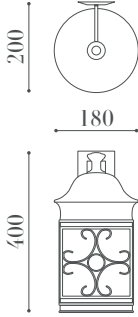

PRODUCT SPEC SHEET

2152 AP

ÖLÇÜLER / DIMENSIONS

MALZEMELER / MATERIALS

- Metal Gövde
Metal Body

BİTİŞ / FINISHES

- Elektrostatik Toz Boya
Electrostatic Powder Paint

ÖZELLİKLER / FEATURES

- Cam Difüzör
Glass Diffuser

MONTAJ / MOUNTING

- Duvar
Wall

- E-27 Duy
E-27 Socket

• Balıkhisar, Yıldırım Beyazıt Cd. No:84
06750 Akyurt - Ankara / Türkiye

• (+90 312) 444 0 528

• info@lampart.com.tr

• www.lampart.com.tr