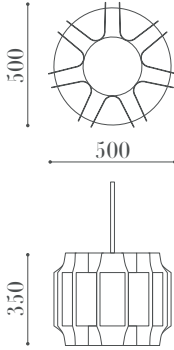

PRODUCT SPEC SHEET

2162 AV

ÖLÇÜLER / DIMENSIONS

MALZEMELER / MATERIALS

- Metal Gövde
Metal Body

BİTİŞ / FINISHES

- Elektrostatik Toz Boya
Electrostatic Powder Paint

ÖZELLİKLER / FEATURES