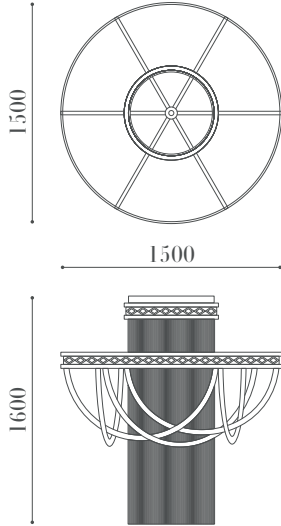

PRODUCT SPEC SHEET

2166 AV1

ÖLÇÜLER / DIMENSIONS

MALZEMELER / MATERIALS

- Alüminyum Gövde
Aluminium Body

ÖZELLİKLER / FEATURES

- Dekoratif Zincir Aksesuar
Decorative Chain Accessories

- E-14 Duy
E-14 Socket